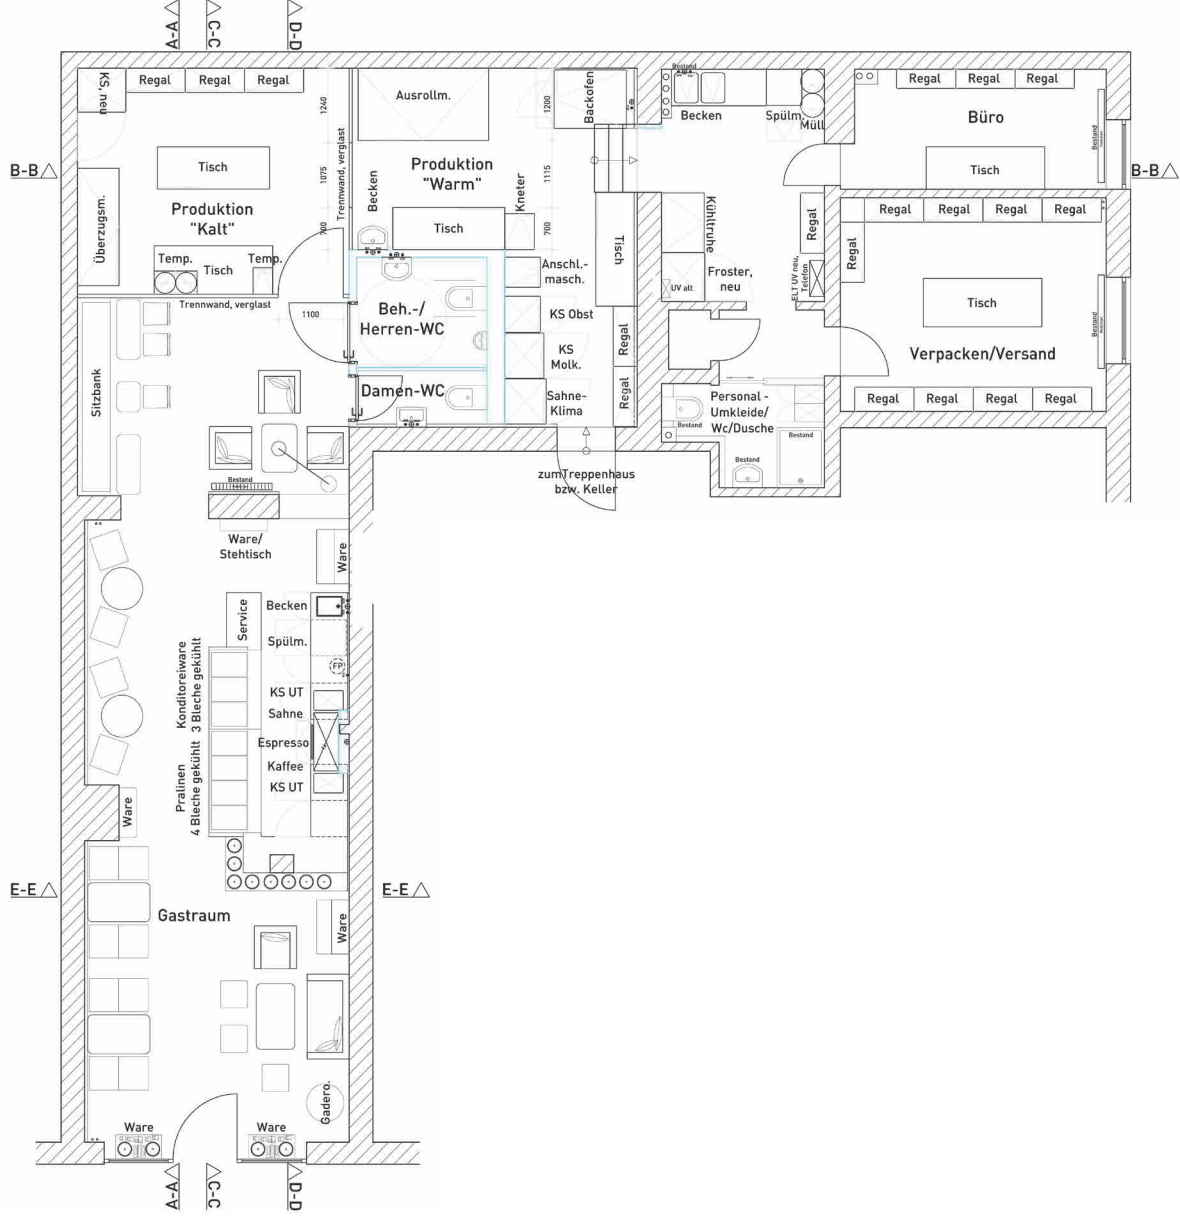

Ladenbau.Nächste.Generation

INFO'S

flötto
innenarchitektur & design

Schokodeern

Holtnauerstraße 106
24105 Kiel

Realisierung 2010

Als PDF zum Download unter:
www.floetotto-hamburg.de

Entwurf:

Entwurf:

Schnitt D_D

Schnitt A_A

Schnitt E-E

Vorher:

Nachher:

Nachher:

Vorher: