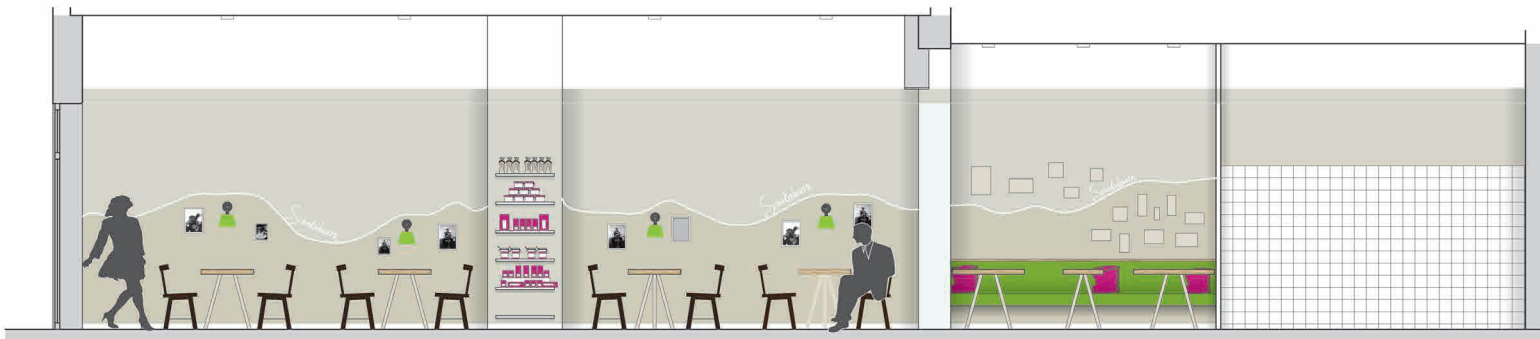

Ladenbau.Nächste.Generation

INFO'S

flötto
innenarchitektur & design

Schokodeern

Holtnauerstraße 106
24105 Kiel

Realisierung 2010

Als PDF zum Download unter:
www.floetotto-hamburg.de

Entwurf:

Entwurf:

Schnitt D_D

Schnitt A_A

Schnitt E-E

Vorher:

Nachher:

Nachher:

Vorher: